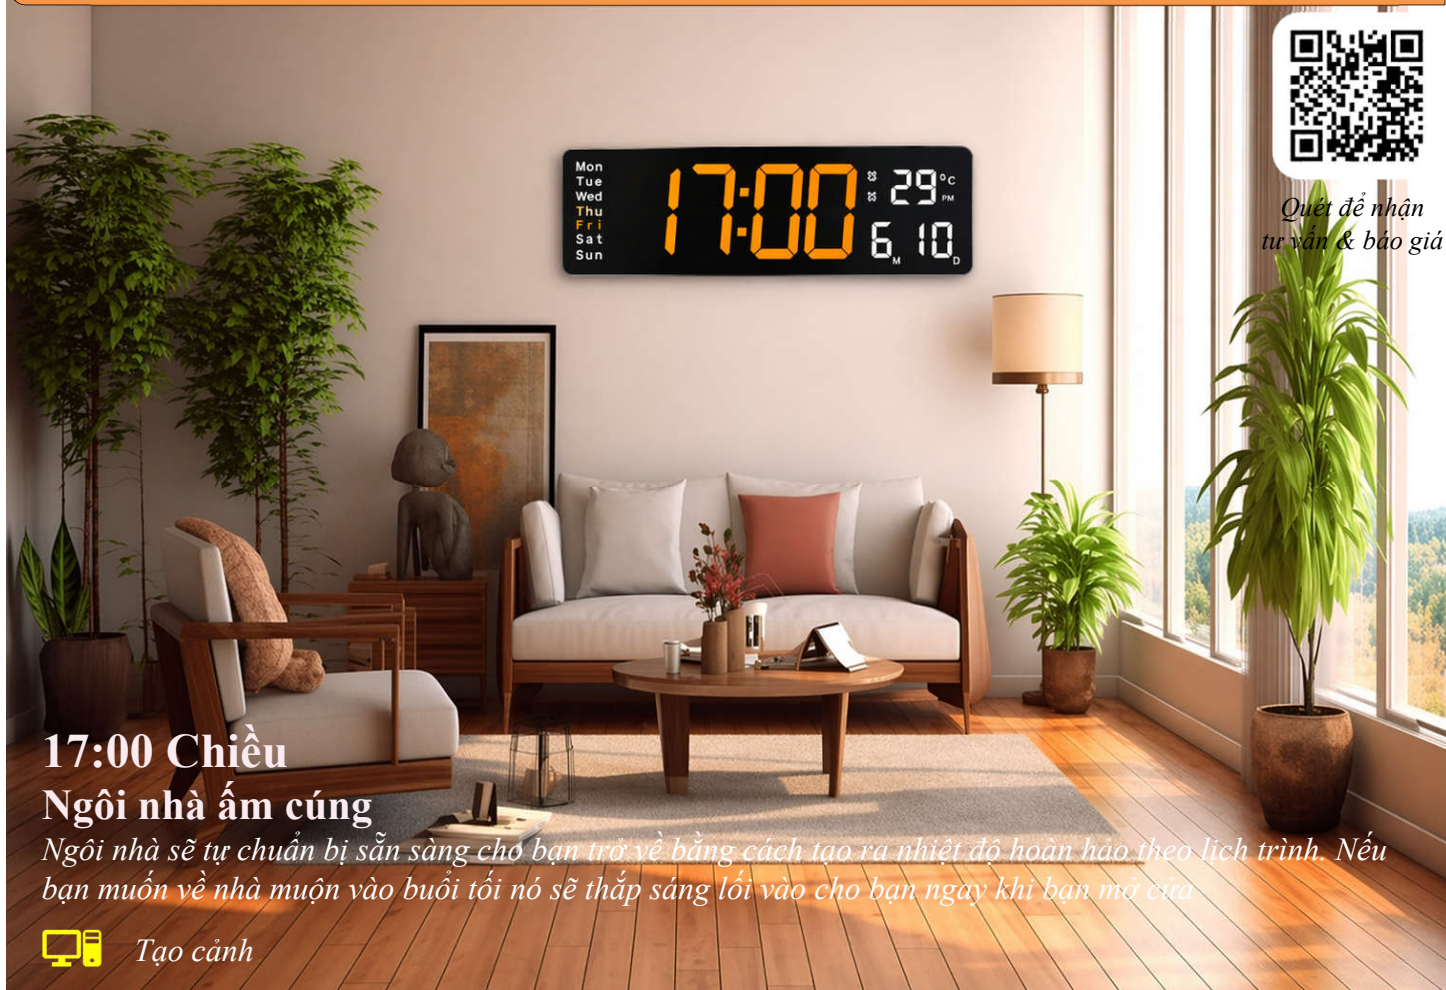

Đồng hồ báo thức

Tạo cảnh

9:00 SÁNG

Sự bình yên của tâm hồn

Mọi người đều đi học hoặc đi làm. Khi bạn chạm vào chế độ "đi vắng", cảm biến báo động thông minh sẽ bắt đầu báo vệ ngôi nhà như một nàng tiên khi bạn đi vắng.

Trung tâm thông minh

An ninh nhà ở

Quét để nhận tư vấn & báo giá

17:00 Chiều Ngôi nhà ấm cúng

Ngôi nhà sẽ tự chuẩn bị sẵn sàng cho bạn trở về bằng cách tạo ra nhiệt độ hoàn hảo theo lịch trình. Nếu bạn muốn về nhà muộn vào buổi tối nó sẽ thấp sáng lối vào cho bạn ngay khi bạn mở cửa