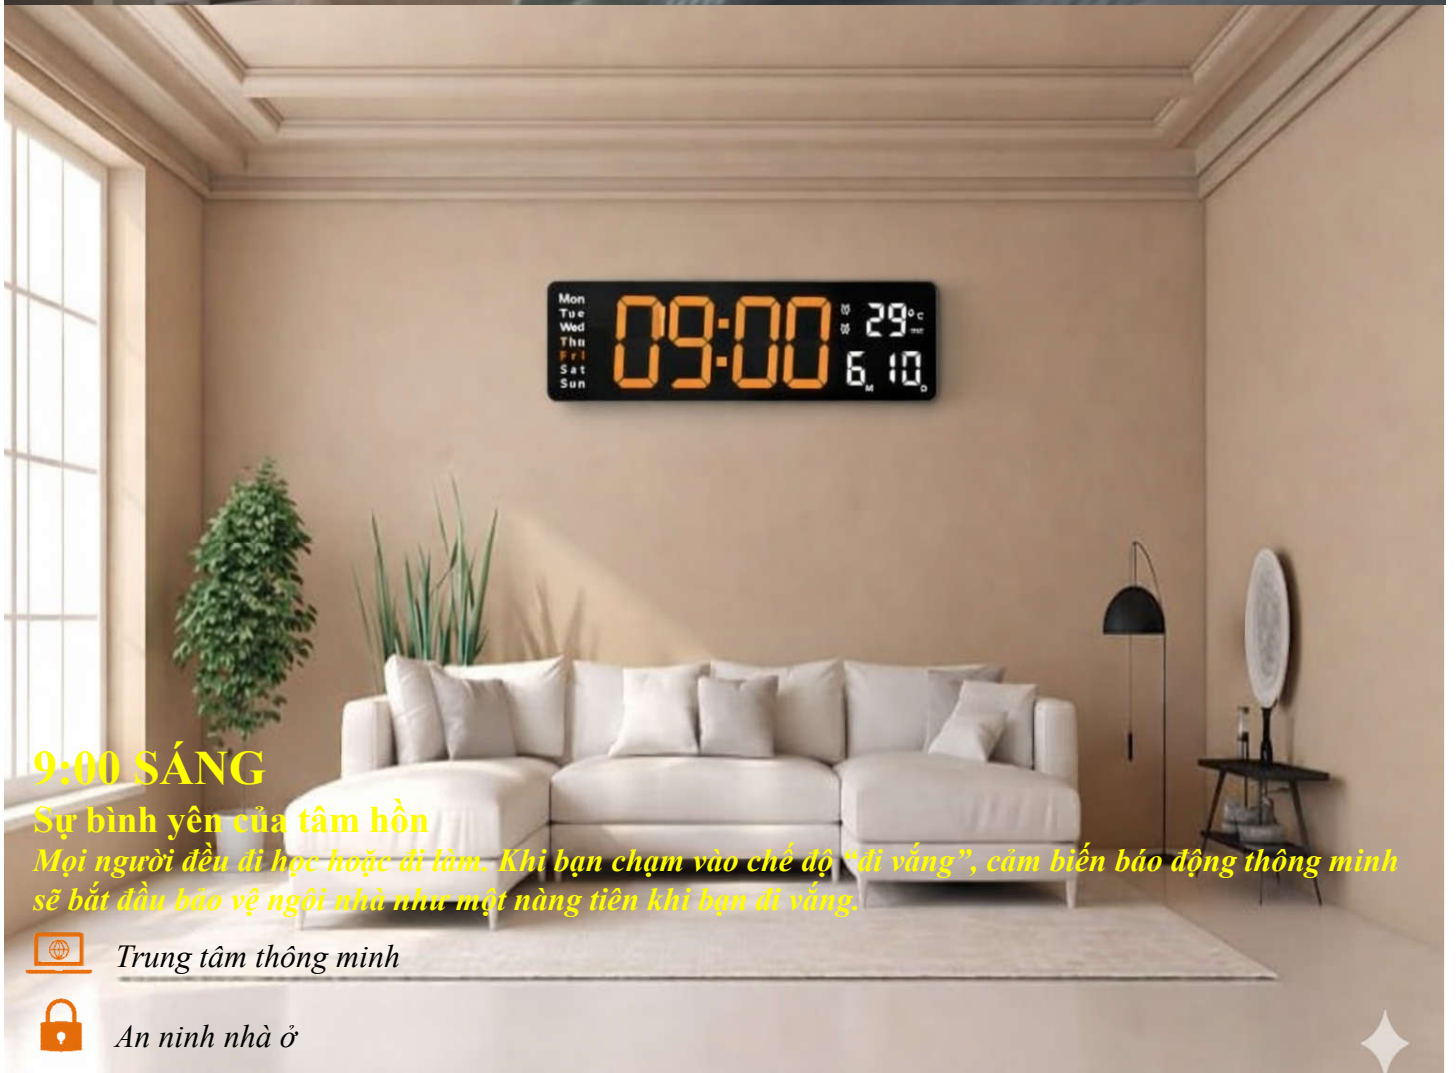

Quét để nhận tư vấn & báo giá

7:00 Sáng

Vươn lên và tỏa sáng

Bạn thức dậy với tiếng chuông báo thức nhẹ nhàng. Ngôi nhà của bạn cũng vậy, phát những bài hát yêu thích, mở rèm để ánh sáng tràn vào và điều chỉnh nhiệt độ. Chào buổi sáng!

Đồng hồ báo thức

Tạo cảnh

9:00 SÁNG

Sự bình yên của tâm hồn

Mọi người đều đi học hoặc đi làm. Khi bạn chạm vào chế độ "đi vắng", cảm biến báo động thông minh sẽ bắt đầu báo vệ ngôi nhà như một nàng tiên khi bạn đi vắng.