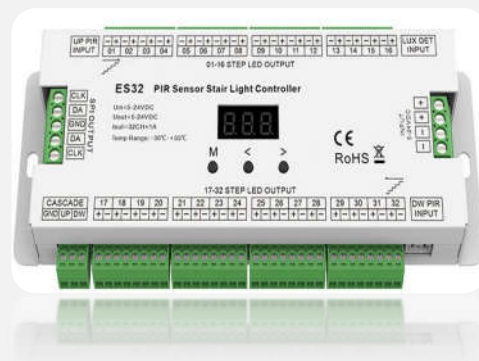

Quét để nhận tư vấn & báo giá

🔥 ƯU ĐÃI TRIỂN KHAI – KHÔNG PHÁT SINH

Tặng trọn gói: thiết kế – lắp đặt – cài đặt hệ thống

👉 SỬ DỤNG NGAY SAU KHI BÀN GIAO